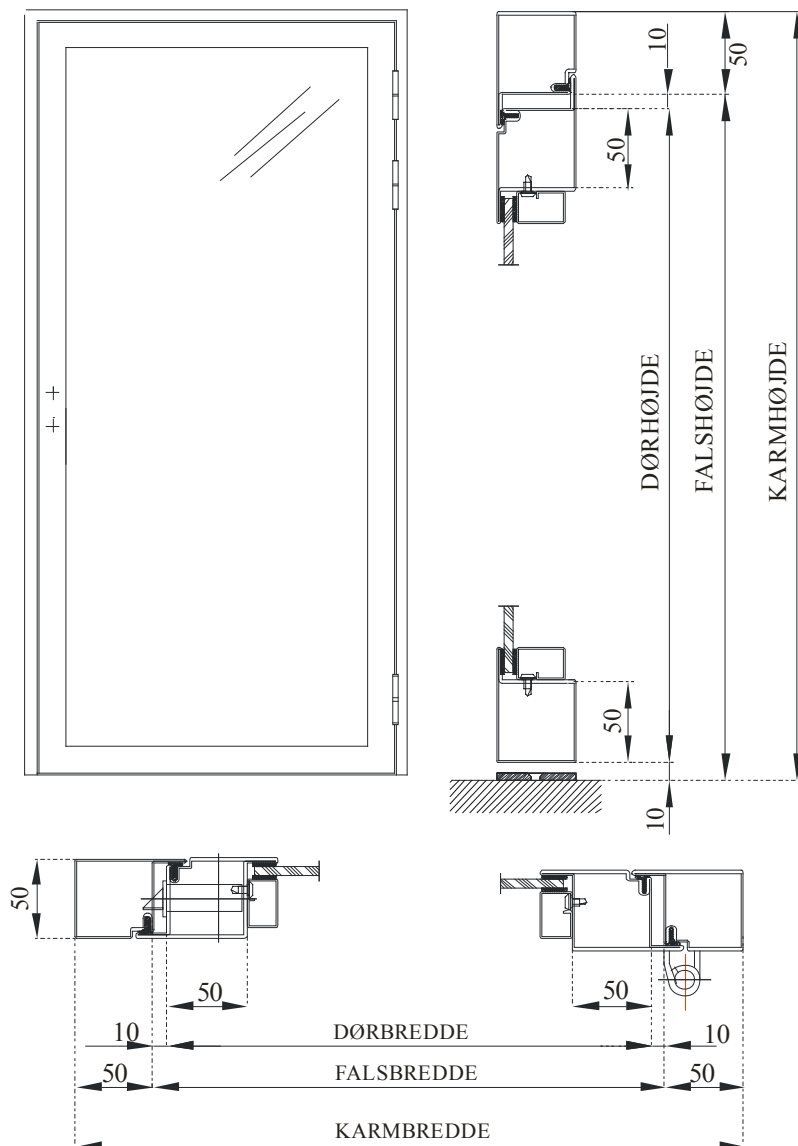

# 1-FLØJET F60 / F30 RAMMEDØR MED GLAS

## Beskrivelse:

Dør- og kramprofil:	Type Forster eller AB-profil
Bundskinne:	5x50 mm rustfrit stål
Glastype:	Pyrodur
Glasbånd:	Fiberfrax
Glaslister:	Forster / AB 20x20 mm
Låsekasse:	Multi-Tek Standard (Ruko 1362)
Greb og rosetter:	Multi-Tek Standard (Massiv rustfri)
Dørlukker:	Multi-Tek Standard (Dorma TS93)
Paskvil:	Medleveres ikke
Overfladebehandling:	Vor standard RAL / NCS farve
Hængselsside:	Her vist som højre
Bemærkninger:	Skal topforsegles efter montage (EJ MULTI-TEK)

F60 / F30 rammedør med glas kan også leveres som 2-fløjet og med side- og overpartier.