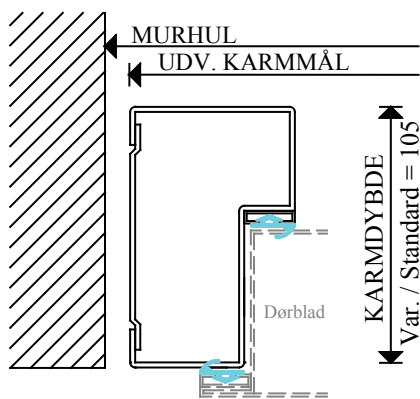

Beskrivelse:

1-fløjet lydisolerende ståldør 40 dB,
her vist som højrehængslet.
Udføres i Aluzink belagt stålplade.

Dørplade:

Dørpladetykkelse 64 mm
Pladetykkelse 1.25 mm.
Overfaldet på 4 sider.

Karmtype:

Spec. med dobbelt tætning, dybde 105 mm

Bundtype:

Spec. med tætning

Beslåning:

Dørpumpe: Ingen

Låsekasse: Ruko 560

Greb: Standard rustfrit coupégreb med rosetter.

Karmtype: Lyddør 40db

Bundtype: Lyddør 40 db