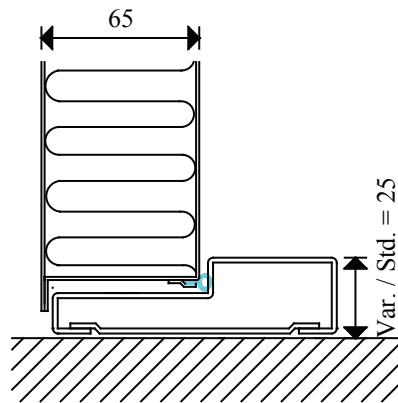

Bundtype: Lyddør 40 db

/// Lyddør 40 dB fremstilles også som 2-fløjet dør.