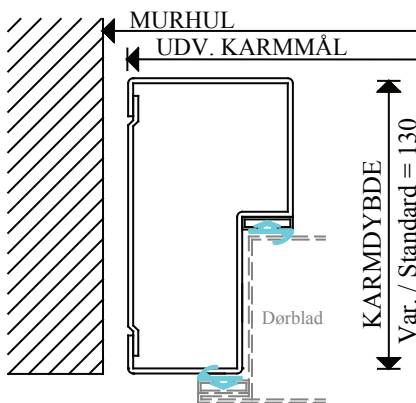

Beskrivelse:

1-fløjet lydisolerende ståldør 40 dB,
her vist som højrehængslet.
Udføres i Aluzink belagt stålplade.

Dørplade:

Dørpladetykkelse 64 mm
Pladetykkelse 1.25 mm.
Overfålet på 4 sider.

Karmtype:

Spec. med dobbelt tætning, dybde 105 mm

Bundtype:

Spec. med tætning

Beslåning:

Dørpumpe: Ingen

Låsekasse: Ruko 560

Greb: Standard rustfrit coupégreb med rosetter.

Karmtype: Lyddør 40db

Bundtype: Lyddør 40 db

/// Lyddør 40 dB fremstilles også som 2-fløjet dør.