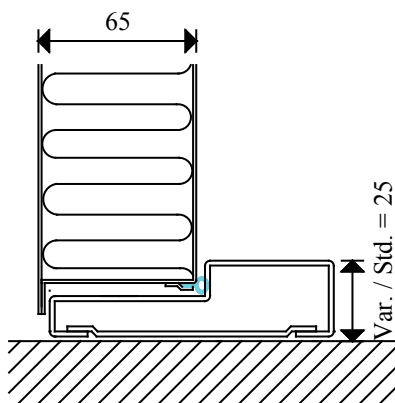

Bundtype: Lyddør 40 db

/// Lyddør 40 dB fremstilles også som 2-fløjet dør.

Multi-Tek A/S
Holger Danskes Vej 17
DK-8960 Randers SØ
e-mail: kontor@multitek.dk
Tlf.: +45 8711 0090
Fax: +45 8641 0682
CVR Nr. DK11573975