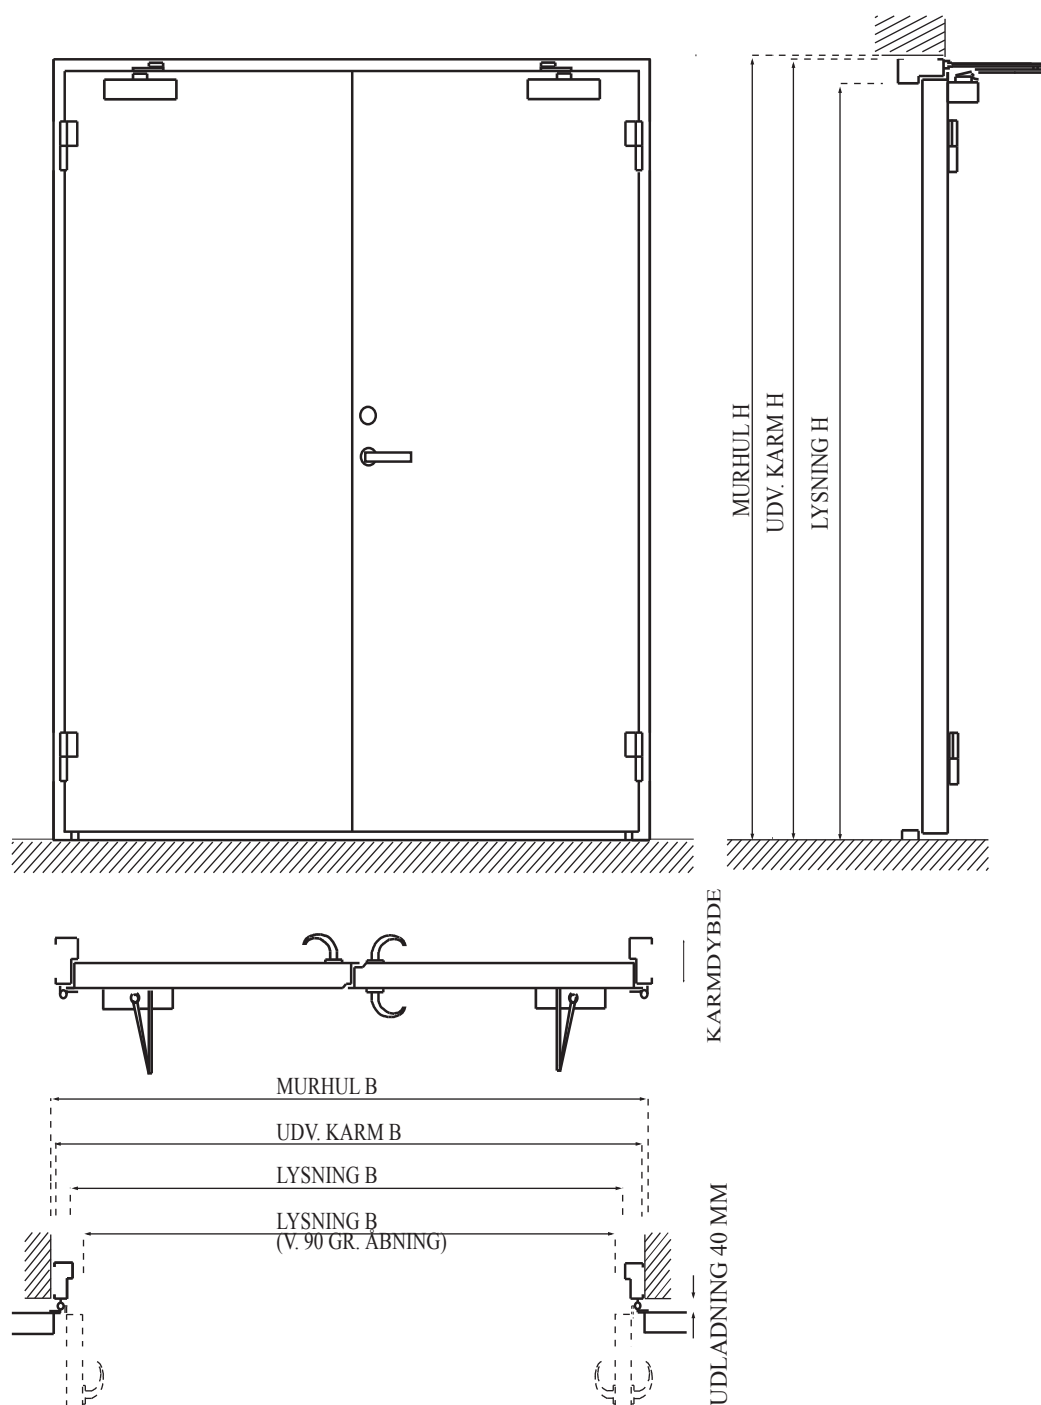

BRANDSIKKER STÅLDØR BS 60

2 - FLØJET

/// BS 60 brandsikre ståldøre er konstrueret og godkendt i henhold til DS 1052.2 og fremstilles under stadig produktionskontrol fra DBI, Dansk Brandteknisk Institut.

/// BS 60 ståldøre kan leveres med karm og bund udformet efter dit ønske. Se nogle af mulighederne på blad 8.1 og 8.2.

/// BS 60 ståldøre fremstilles i en fleksibel produktionsgang, der giver dig mulighed for at få en dør tilpasset

TYPE STANDARD	MURHUL	UDV. KARM	LYSNING	HÆNGSLING	KAR	BUND KARM	BUND DØR	TILBEHØR	OVERFLADE
Modul	mm	mm	mm			TYPE 1 	TYPE 1 	DØRPUMPE TYPE MULTI-TEK 2 STK. (PUMPE LOVBÆFALET)	ALU-ZINK
15 x 21	1500 x 2100	1480 x 2090	1350 x 2025	GÅENDE: HØJRE	105	TRANSPORTSKINNE		RUSTFRI GREB	
16 x 21	1600 x 2100	1580 x 2090	1450 x 2025		TYPE 1	TYPE 1 		ASSA LÅSEKASSE	
17 x 21	1700 x 2100	1680 x 2090	1550 x 2025	GÅENDE: VENSTRE		ANSLAGSTÆRSKEL			
18 x 21	1800 x 2100	1780 x 2090	1650 x 2025						
19 x 21	1900 x 2100	1880 x 2090	1750 x 2025						
20 x 21	2000 x 2100	1980 x 2090	1850 x 2025						
21 x 21	2100 x 2100	2080 x 2090	1950 x 2025						
22 x 21	2200 x 2100	2180 x 2090	2050 x 2025						
23 x 21	2300 x 2100	2280 x 2090	2150 x 2025						
24 x 21	2400 x 2100	2380 x 2090	2250 x 2025						