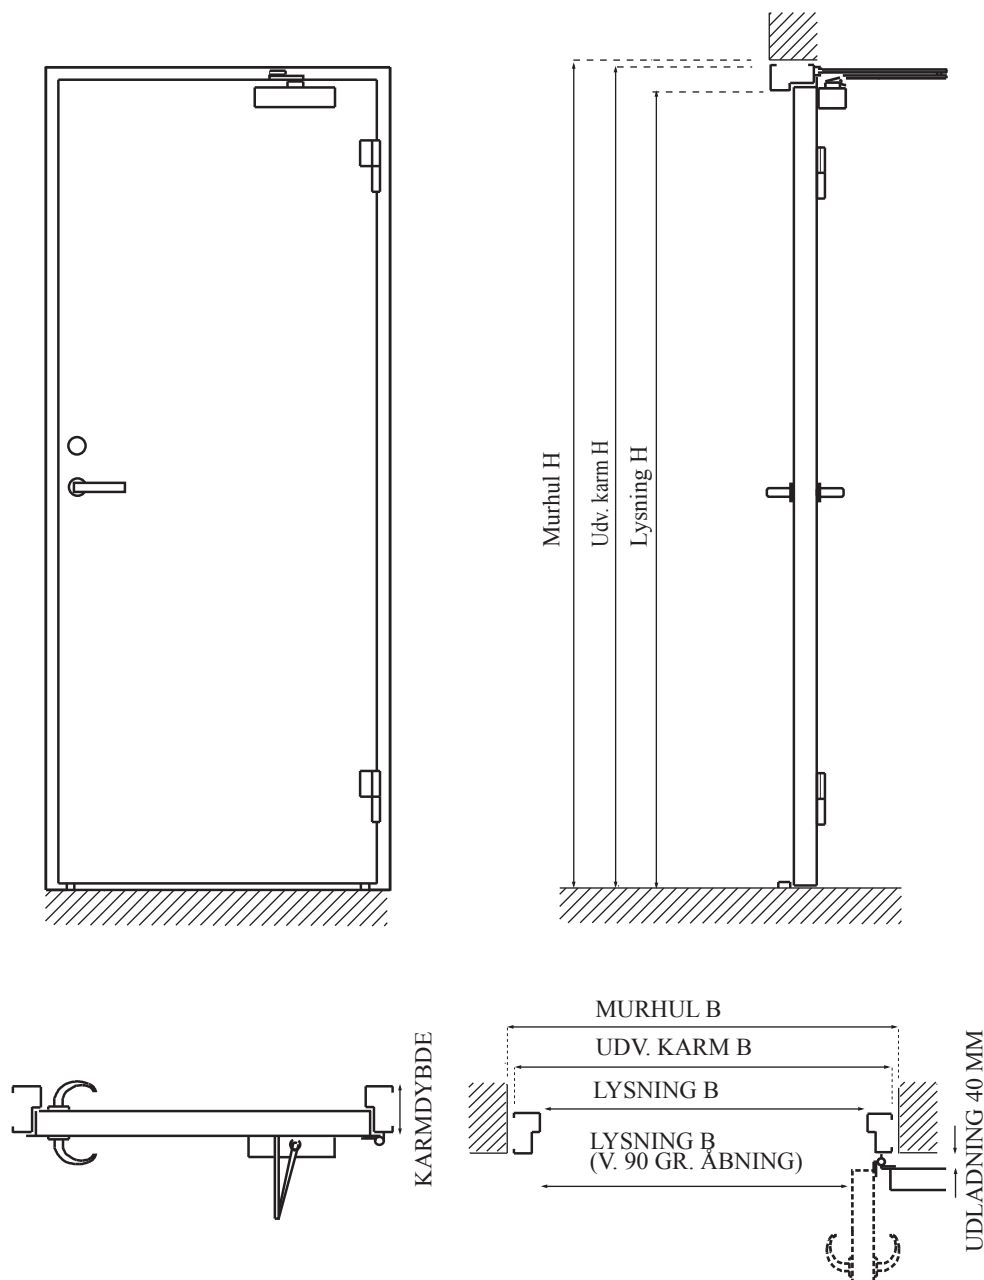

# BRANDSIKKER STÅLDØR BS60

## 1 - FLØJET

**///** BS 60 brandsikre ståldøre er konstrueret og godkendt i henhold til DS 1052.2 og fremstilles under stadig produktionskontrol fra DBI, Dansk Brandteknisk Institut.

**///** BS 60 ståldøre kan leveres med karm og bund udformet efter dit ønske. Se nogle af mulighederne på blad 8.1 og 8.2.

TILBEHØR

OVERFLADE

STANDARD

Modul	mm	mm	mm
8 x 21	800 x 2100	780 x 2090	650 x 2025
9 x 21	900 x 2100	880 x 2090	750 x 2025
10 x 21	1000 x 2100	980 x 2090	850 x 2025
11 x 21	1100 x 2100	1080 x 2090	950 x 2025
12 x 21	1200 x 2100	1180 x 2090	1050 x 2025